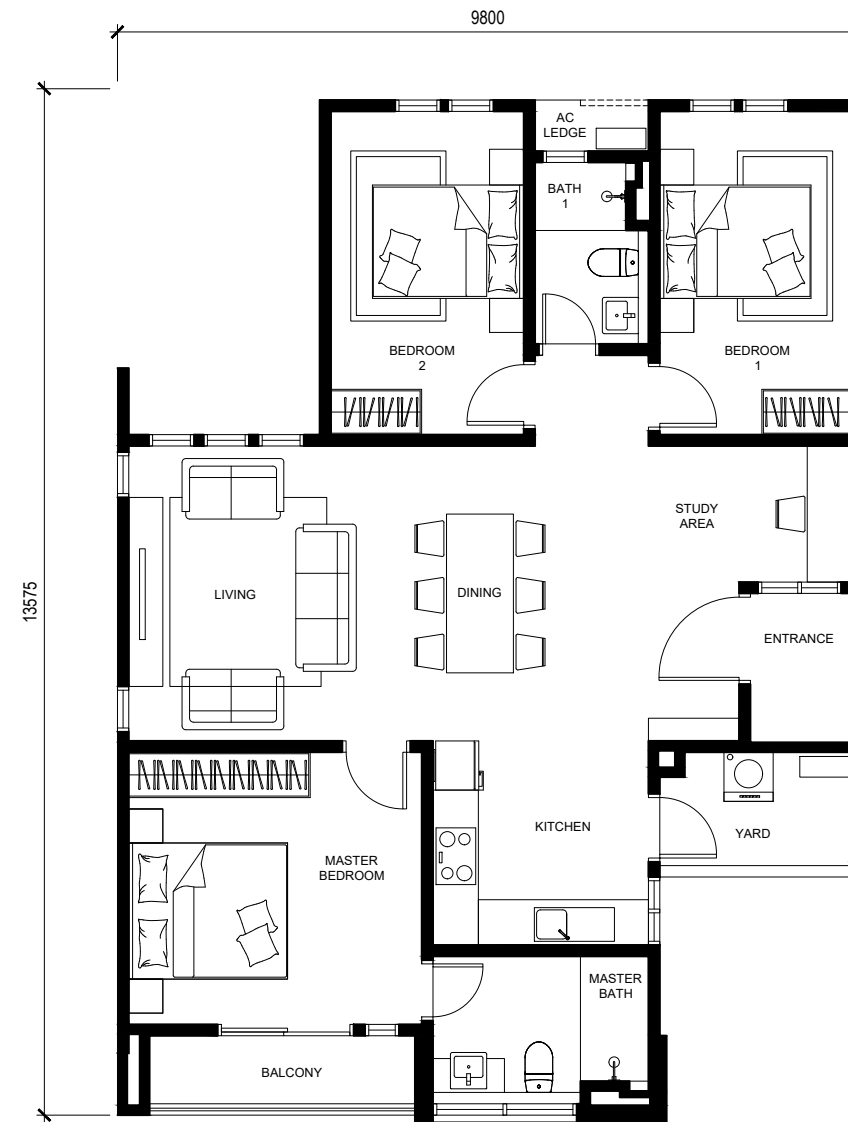

TYPE 4E

36' X 70'
1160.89 SQFT
3 BEDROOMS
2 BATHS

FIRST FLOOR PLAN